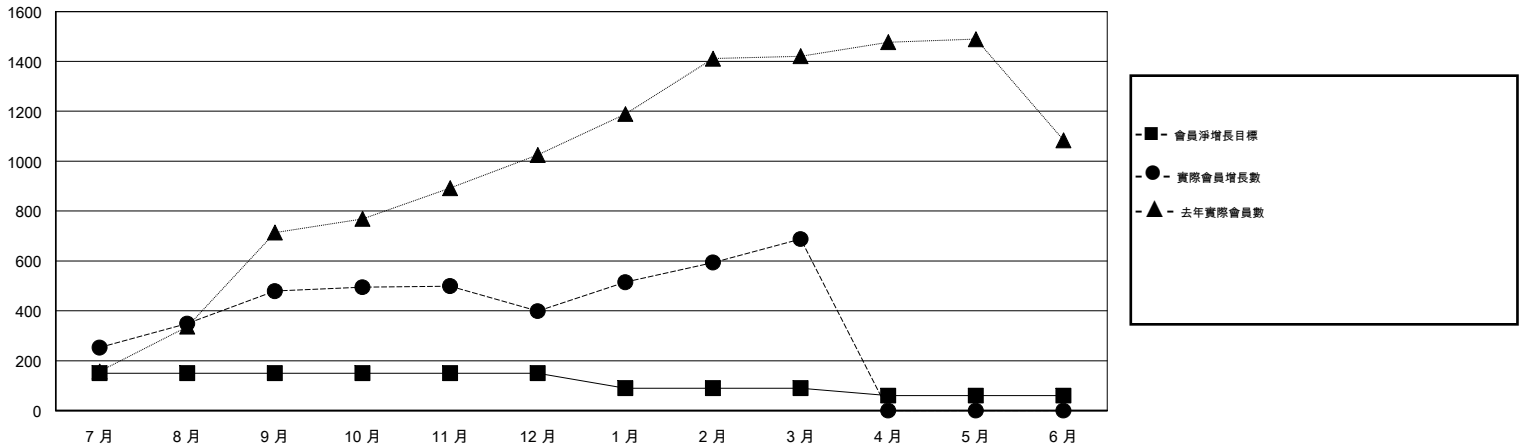

# MONTHLY MEMBERSHIP PROGRESS REPORT

District 300C1

Results as of: 03/31/2019

GMT: PEI-JEN CHEN

地點 REP OF CHINA

GMT憲章區

分會			
成果 2018-2019			
季	新分會目標	新會	會員流失的分會
7月/8月/9月	1	2	0
10月/11月/12月	1	0	0
1月/2月/3月	0	0	0
4月/5月/6月	0	0	0

位會員@每位須繳			
成果 2018-2019			
季	會員淨增長目標	實際會員增長數	實際退會會員 (包括轉會)
7月/8月/9月	150	551	33
10月/11月/12月	0	42	119
1月/2月/3月	-60	299	0
4月/5月/6月	-30	0	0

目標與實際新會累積

目標和實際會員累積

已取消的分會: 0

66 CLUBS OF 72 增添1位或以上的新會員

性別分佈

男 2,770 (62.61%)  
 女 1,654 (37.39%)  
 年度女性會員百分比目標: 10%