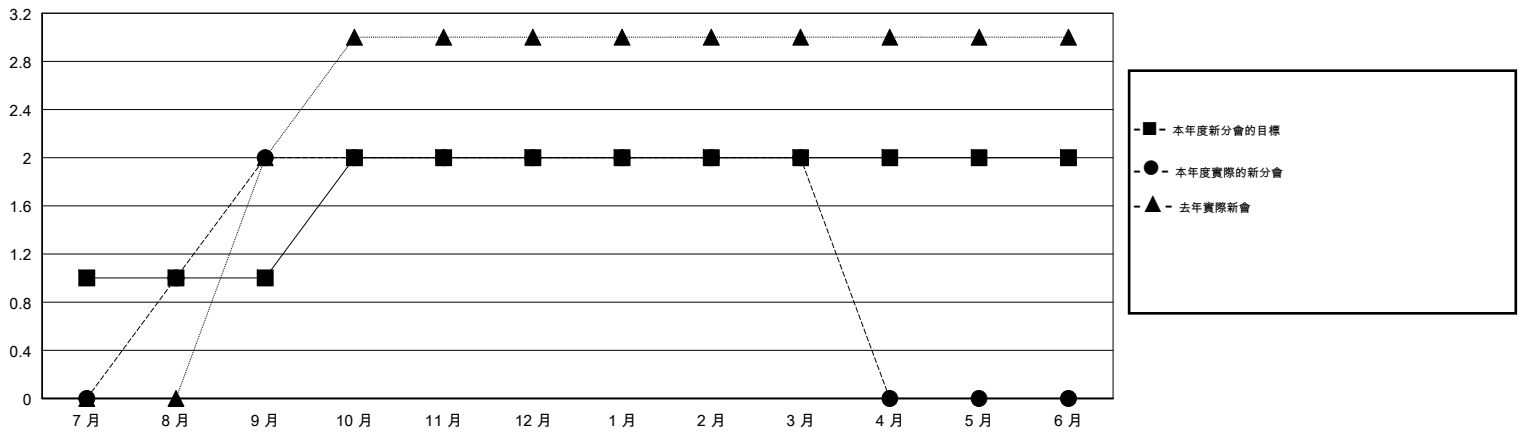

# MONTHLY MEMBERSHIP PROGRESS REPORT

District 300C1

Results as of: 03/31/2019

GMT: PEI-JEN CHEN

地點 REP OF CHINA

GMT憲章區

分會			
成果 2018-2019			
季	新分會目標	新會	會員流失的分會
7月/8月/9月	1	2	0
10月/11月/12月	1	0	0
1月/2月/3月	0	0	0
4月/5月/6月	0	0	0

位會員@每位須繳			
成果 2018-2019			
季	會員淨增長目標	實際會員增長數	實際退會會員 (包括轉會)
7月/8月/9月	150	551	33
10月/11月/12月	0	42	119
1月/2月/3月	-60	299	0
4月/5月/6月	-30	0	0

目標與實際新會累積

目標和實際會員累積

已取消的分會: 0

66 CLUBS OF 72 增添1位或以上的新會員

性別分佈

男 2,770 (62.61%)  
 女 1,654 (37.39%)  
 年度女性會員百分比目標: 10%